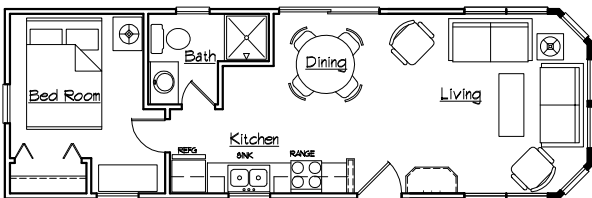

Bay Window

SL EL BW