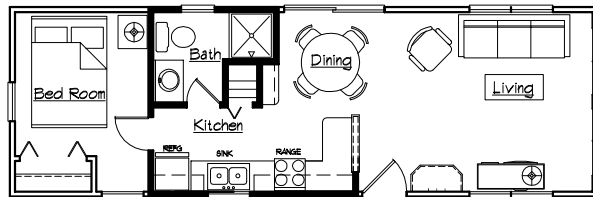

Gourmet Kitchen

SL EL GK